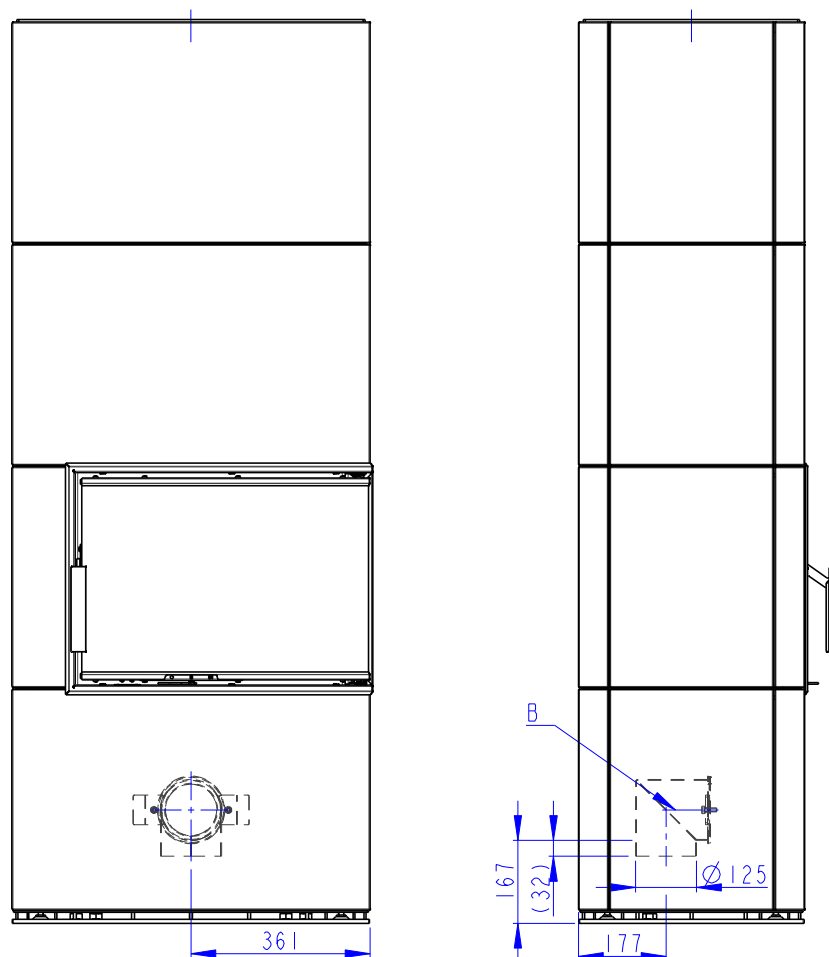

- (A) Litinový odvod kouře / Cast iron spigot / Der gusseiserne Rauchabgang
- (B) Centralní privod vzduchu / Central air inlet / Zentralluftzufuhr
- (C) Primární a sekundární vzduch / Primary and secondary air / Primärluft und Sekundärluft