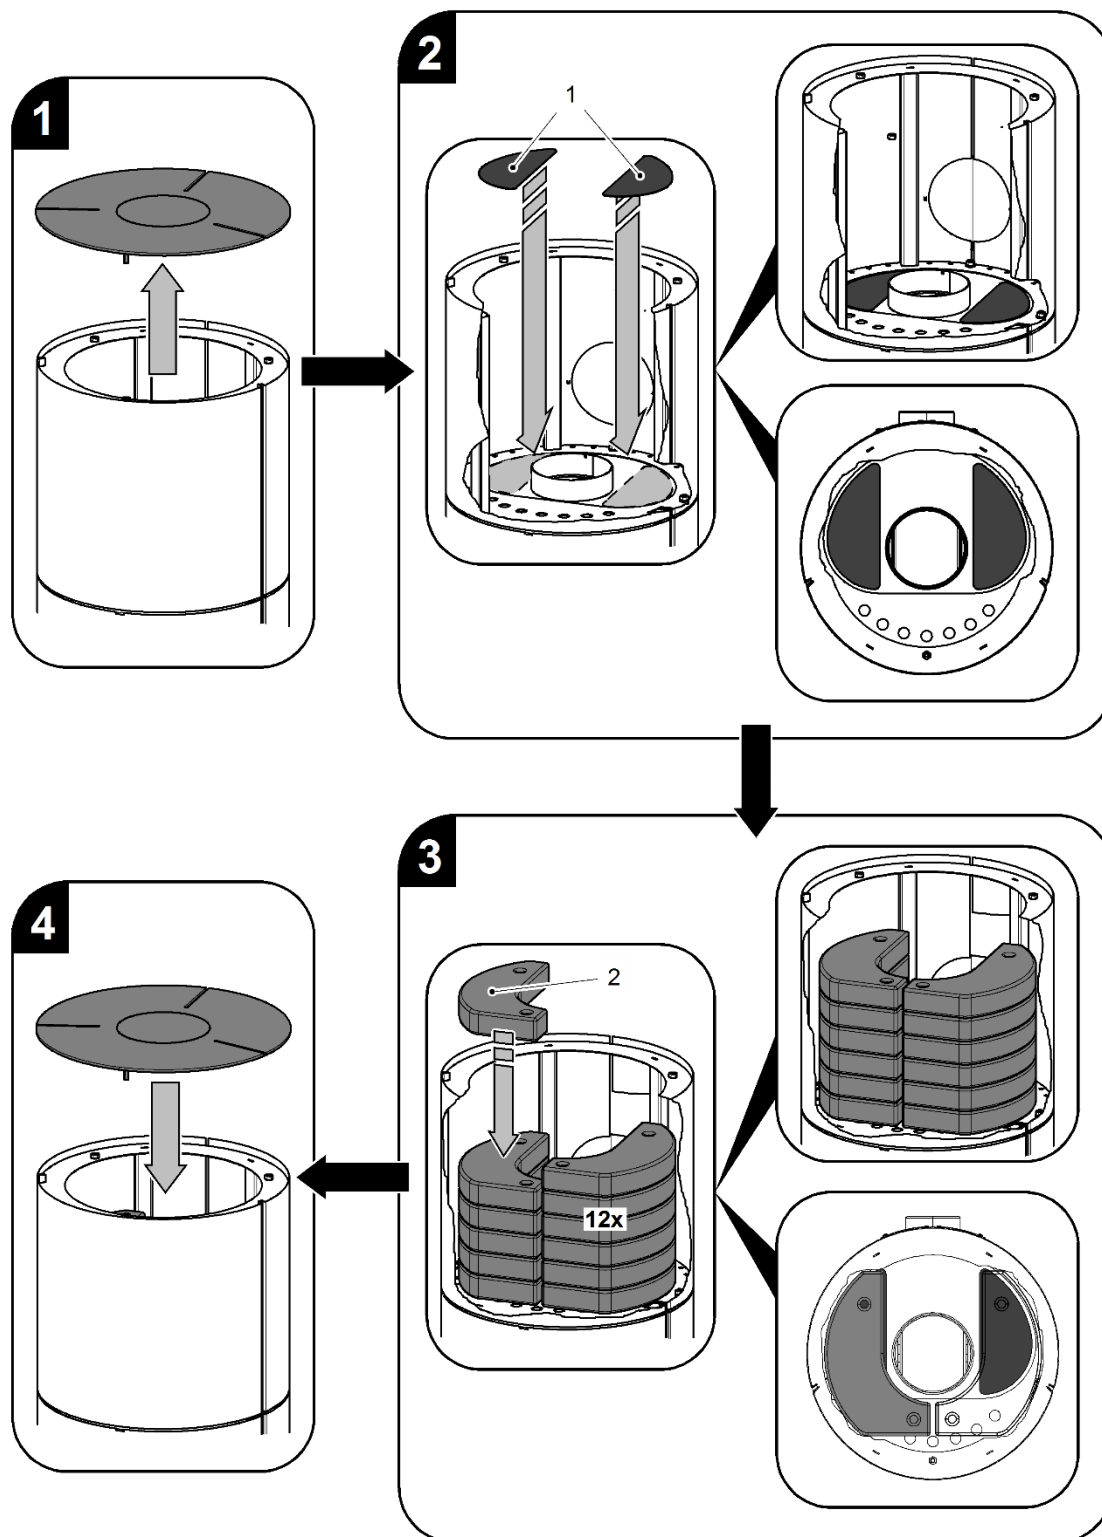

**Montážní návod - Montážny návod - Instrukcja montażu - Assembly
Instructions**
Ovalis/Salzburg/Santiago

Číslo zboží	Poz.	Ks	Název	Názov	Nazwa	Description
0428613005013	1	2	Deska	Doska	Płyta	Plate
-	2	12	Akumulační sada	Akumulačná sada	Akumulacji zestaw	Accumulation set