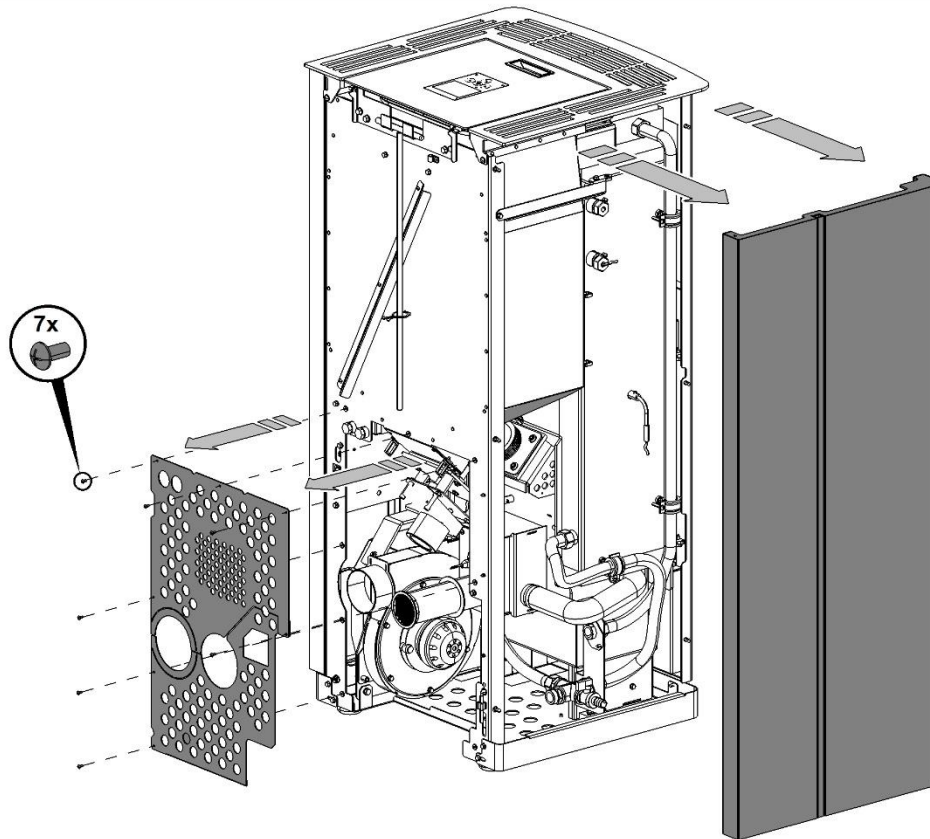

Montážní návod - Montážny návod HSP 6 s výměníkem/s výmenníkem

1

2

! **Upozornění!**

Montáž hydraulického modulu vždy svěřte specializované topenářské firmě! Před uvedením do provozu (před naplněním teplovodní soustavy nosným médiem) je nutné zkontrolovat všechny spoje teplovodní soustavy, aby byly řádně utěsněny a dotaženy!

! **Upozornenie!**

Montáž hydraulického modulu vždy zverte špecializovanej kúrenárskej firme! Pred uvedením do prevádzky (pred naplnením teplovodnej sústavy nosným médiom) je nutné skontrolovať všetky spoje teplovodnej sústavy, aby boli riadne utesnené a dotiahnuté!

Pozice	Číslo zboží	Množství	Název	Názov
1	0553808214000	1	Hydraulický modul	Hydraulický modul
2		2	Těsnění (součástí dodávky)	Tesnenie (súčasť dodávky)
3		3	Šroub M5x10 (součástí dodávky)	Skrutka M5x10 (súčasť dodávky)