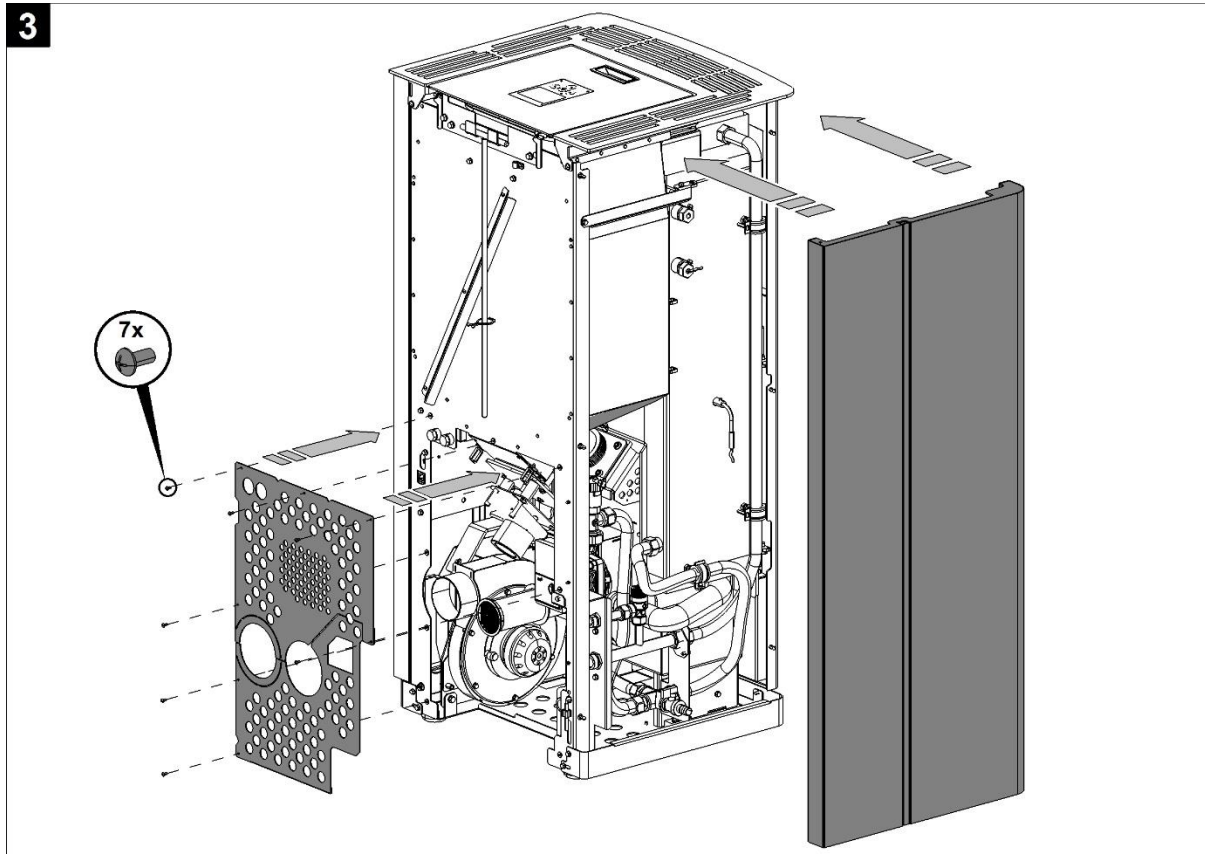

Montážní návod - Montážny návod HSP 6 s výměníkem/s výmenníkem

1

2

! **Upozornění!**

Montáž hydraulického modulu vždy svěřte specializované topenářské firmě! Před uvedením do provozu (před naplněním teplovodní soustavy nosným médiem) je nutné zkontrolovat všechny spoje teplovodní soustavy, aby byly řádně utěsněny a dotaženy!

! **Upozornenie!**

Montáž hydraulického modulu vždy zverte špecializovanej kúrenárskej firme! Pred uvedením do prevádzky (pred naplnením teplovodnej sústavy nosným médiom) je nutné skontrolovať všetky spoje teplovodnej sústavy, aby boli riadne utesnené a dotiahnuté!

Pozice	Číslo zboží	Množství	Název	Názov
1	0553808214000	1	Hydraulický modul	Hydraulický modul
2		2	Těsnění (součástí dodávky)	Tesnenie (súčasť dodávky)
3		3	Šroub M5x10 (součástí dodávky)	Skrutka M5x10 (súčasť dodávky)