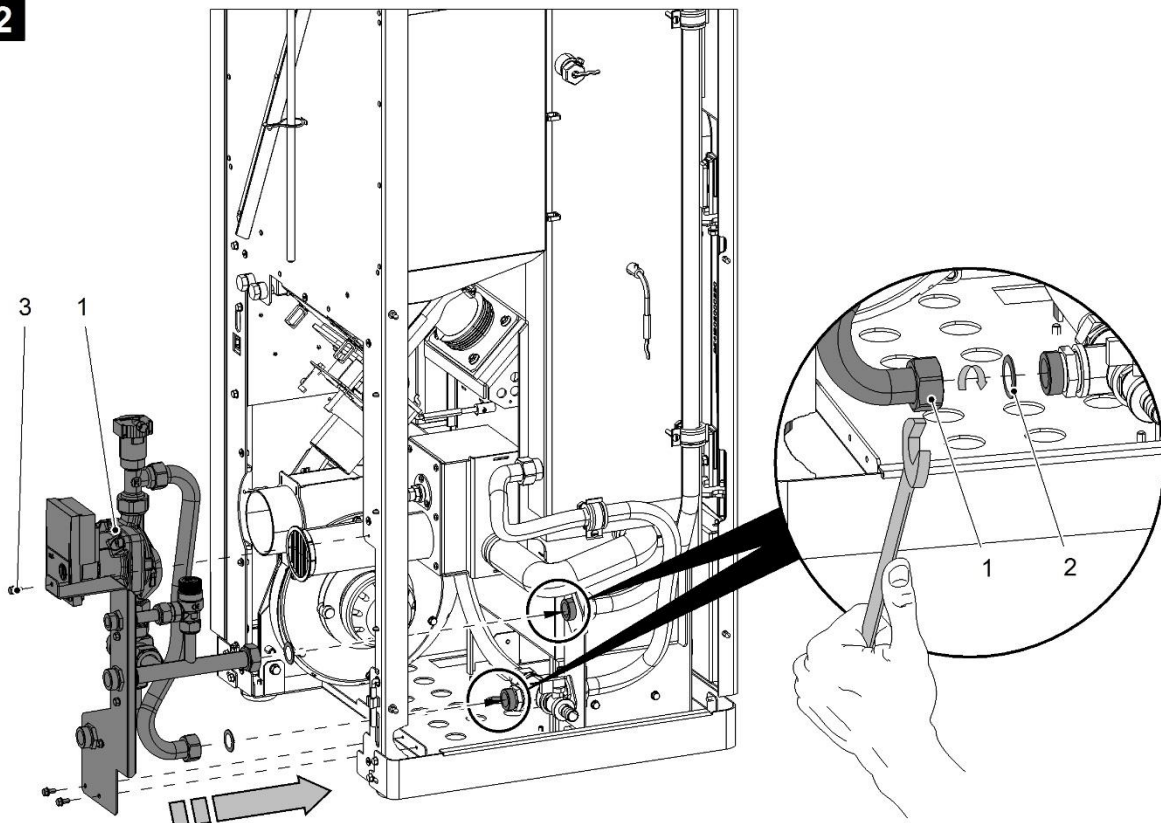

Montážní návod - Montážny návod HSP 6 s výměníkem/s výmenníkem

1

2

! **Upozornění!**

Montáž hydraulického modulu vždy svěřte specializované topenářské firmě! Před uvedením do provozu (před naplněním teplovodní soustavy nosným médiem) je nutné zkontrolovat všechny spoje teplovodní soustavy, aby byly řádně utěsněny a dotaženy!

! **Upozornenie!**

Montáž hydraulického modulu vždy zverte špecializovanej kúrenárskej firme! Pred uvedením do prevádzky (pred naplnením teplovodnej sústavy nosným médiom) je nutné skontrolovať všetky spoje teplovodnej sústavy, aby boli riadne utesnené a dotiahnuté!

Pozice	Číslo zboží	Množství	Název	Názov
1	0553808214000	1	Hydraulický modul	Hydraulický modul
2		2	Těsnění (součástí dodávky)	Tesnenie (súčasť dodávky)
3		3	Šroub M5x10 (součástí dodávky)	Skrutka M5x10 (súčasť dodávky)