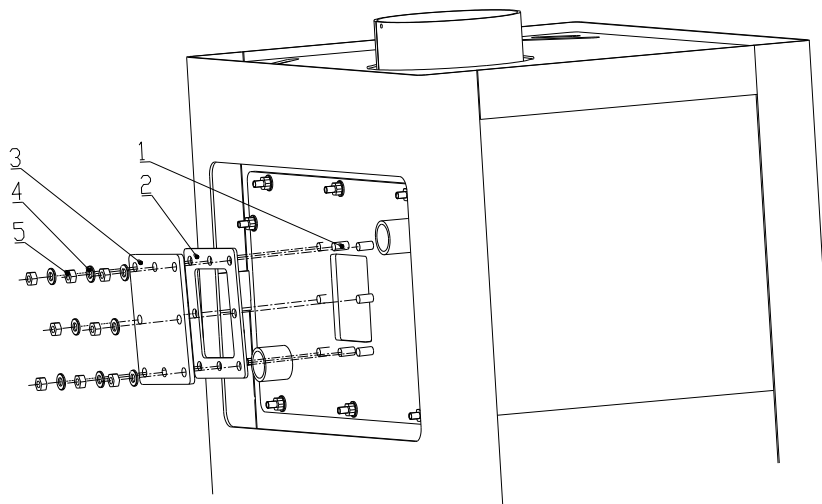

Montážní návod vychlazovací smyčky
Montážny návod vychladzovacej slučky
Adria II/Bergamo/Marma/Vestre

Pozice	Číslo zboží/tovaru	Množství	Název	Názov
1	-	8	Šroub M8	Skrutka M8
2	-	1	Těsnění	Tesnenie
3	0426817105011	1	Záslepka/antracit	Záslepka/antracit
3	0426817106011	1	Záslepka/černá	Záslepka/čierna
4	-	8	Podložka M8	Podložka M8
5	-	8	Matice M8	Matica M8
6	0436819005019	1	Vychlazovací smyčka	Vychladzovacia slučka