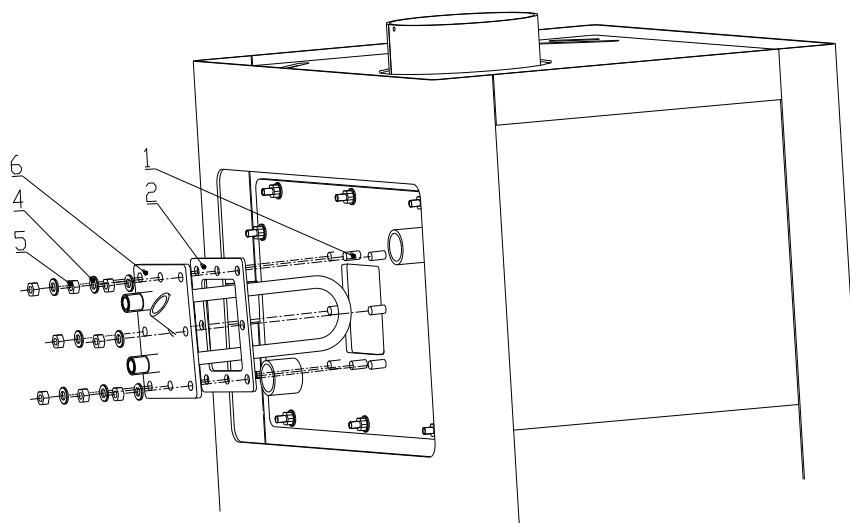

Montážní návod vychlazovací smyčky
Montážny návod vychladzovacej slučky
Adria II/Bergamo/Marma/Vestre

Pozice	Číslo zboží/tovaru	Množství	Název	Názov
1	-	8	Šroub M8	Skrutka M8
2	-	1	Těsnění	Tesnenie
3	0426817105011	1	Záslepka/antracit	Záslepka/antracit
3	0426817106011	1	Záslepka/černá	Záslepka/čierna
4	-	8	Podložka M8	Podložka M8
5	-	8	Matice M8	Matica M8
6	0436819005019	1	Vychlazovací smyčka	Vychladzovacia slučka