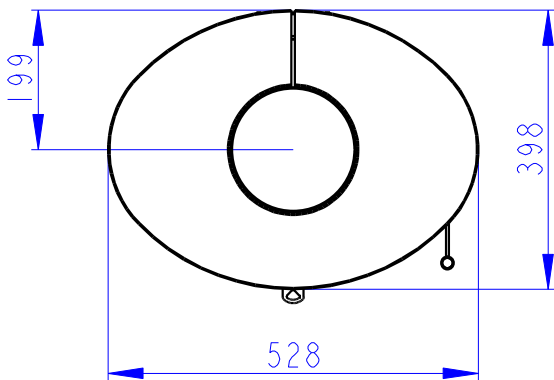

SERPENTIN  
SERPENTINO KOMPLETT  
FULL SERPENTIN

CENTRALNI PRIVOD VZDUCHU  
Zentralluftzufuhr  
Central air inlet  
Ø 125mm

SEKUNDARNI VZDUCH  
Sekundärluft  
Secondary air  
A/UND/AND  
PRIMARNI VZDUCH  
Primärluft  
Primary air