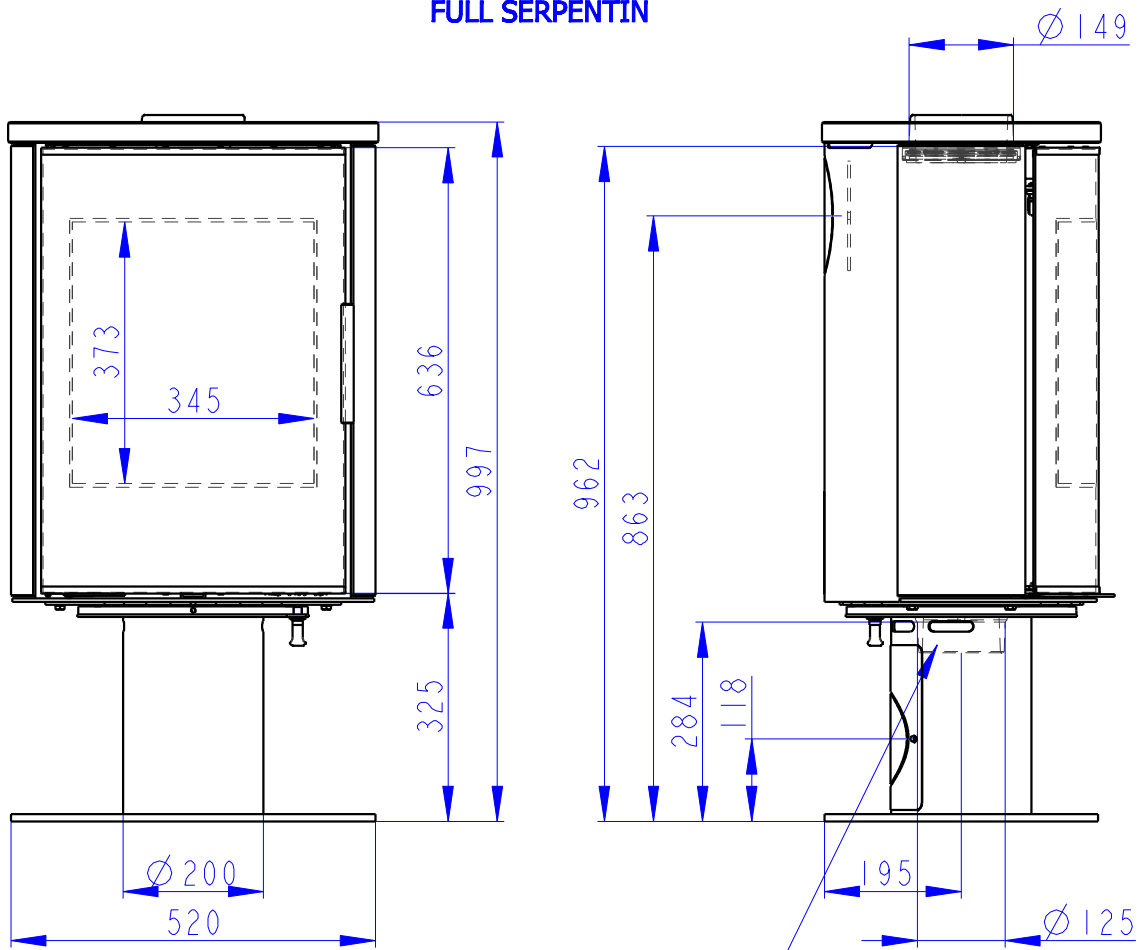

SERPENTIN  
SERPENTINO KOMPLETT  
FULL SERPENTIN

CENTRALNI PRIVOD VZDUCHU  
Zentralluftzufuhr  
Central air inlet  
Ø 125mm

SEKUNDARNI VZDUCH  
Sekundärluft  
Secondary air  
A/UND/AND  
PRIMARNI VZDUCH  
Primärluft  
Primary air