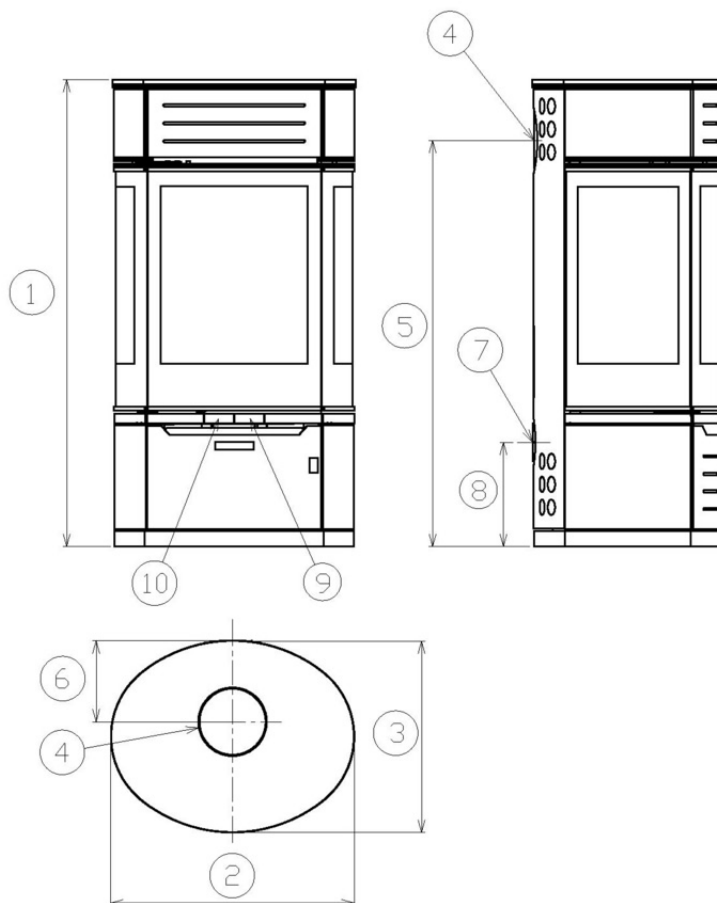

Technický list výrobku (cs)

Krbová kamna

ATRIUM 4679-7-II

Technické parametry

Výkon

Jmenovitý tepelný výkon (kW)	7
Regulovatelný výkon (kW)	3,5 - 9

Rozměry

Výška (1) x Šířka (2) x Hloubka (3) (mm)	1214 x 626 x 502
Maximální délka polen (mm)	400

Kouřovod

Připojení kouřovodu (4)	horní / zadní
Průměr kouřovodu (mm)	150
Výška osy zadního kouřovodu (5) (mm)	1059
Vzdálenost osy horního kouřovodu (6) (mm)	212

Zkoušky

ČSN EN 13240:2002/A2:2005/AC:2008	ano
DIN+	ano
BvG §15a	ano
BImSchV stufe 1	ano

Rozměrový náčrt

Doplňující informace

1	výška	1214 mm
2	šířka	626 mm
3	hloubka	502 mm
4	kouřovod	150 mm
5	výška osy zadního kouřovodu	1059 mm
6	vzdálenost osy horního kouřovodu	212 mm
7	centrální přívod vzduchu	100 mm
8	výška osy centrálního přívodu vzduchu	275 mm
9	ovládání primárního přívodu vzduchu - dozadu otevřeno	
10	ovládání sekundárního přívodu vzduchu - dozadu otevřeno	