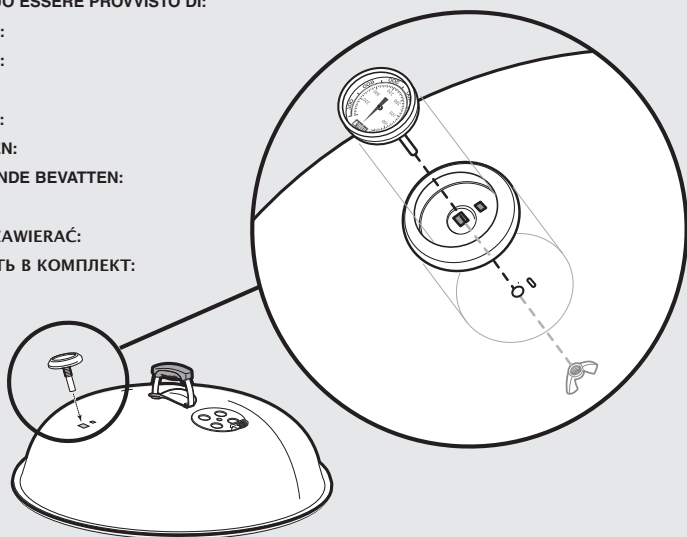

13

MAY INCLUDE:

1-

- (FI) VOI SISÄLTÄÄ:
- (FR) ACCESSOIRES POSSIBLES:
- (IT) IL BARBECUE PUÒ ESSERE PROVISTO DI:
- (NO) KAN INNEHOLDE:
- (DA) KAN INDEHOLDE:
- (ES) PUEDE INCLUIR:
- (SE) KAN INKLUDERA:
- (DE) KANN ENTHALTEN:
- (NL) KAN HET VOLGENDE BEVATTEN:
- (PT) PODE INCLUIR:
- (PL) ZESTAW MOŻE ZAWIERAĆ:
- (RU) МОЖЕТ ВХОДИТЬ В КОМПЛЕКТ: