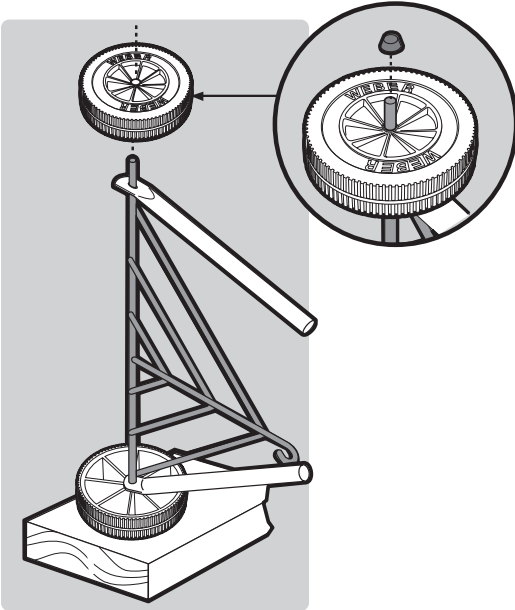

18½ inch  
(47 cm)

---

22½ inch  
(57 cm)

EXPLODED VIEW, VUE ÉCLATÉE, EXPLOSIONSDARSTELLUNG

One-Touch® Original\_EURO 062009

- |  |  |
|--|--|
| <p><b>1. Lid Handle Assembly</b><br/>Poignée du couvercle<br/>Deckelgriff</p>            | <p><b>9. Ash Catcher</b><br/>Coupelle cendrier<br/>Ascheauffangschale</p>                        |
| <p><b>2. Lid Damper Assembly</b><br/>Clapet ventilation couvercle<br/>Deckellüfter</p>   | <p><b>10. Wheel Leg</b><br/>Pied à roue<br/>Bein radseitig</p>                                   |
| <p><b>3. Lid</b><br/>Couvercle<br/>Deckel</p>  | <p><b>11. Front Leg</b><br/>Pied avant<br/>Vorderes Bein</p>                                     |
| <p><b>4. Cooking Grate</b><br/>Grille de cuisson<br/>Grillrost</p>                       | <p><b>12. Leg Cap</b><br/>Capuchon de pied<br/>Kappe für Bein</p>                                |
| <p><b>5. Charcoal Grate</b><br/>Grille foyère<br/>Holzkohlerost</p>                      | <p><b>13. Ash Catcher Clip</b><br/>Clip de coupelle cendrier<br/>Clip für Ascheauffangschale</p> |
| <p><b>6. One-Touch Damper Assembly</b><br/>Aération One-Touch®<br/>One-Touch®-System</p> | <p><b>14. Wheel</b><br/>Roue<br/>Rad</p>   |
| <p><b>7. Bowl</b><br/>Cuve<br/>Kessel</p>  | <p><b>15. Hub Cap</b><br/>Fixation de roue<br/>Befestigungskappe Rad</p>                         |
| <p><b>8. Bowl Handle Assembly</b><br/>Poignée de la cuve<br/>Kesselgriff</p>             | <p><b>16. Triangle</b><br/>Triangle<br/>Beintriangel</p>   |

## MAY INCLUDE, PEUT INCLURE, KANN ENTHALTEN:

- |  |  |
|--|--|
| <p><b>17. Hinged Cooking Grate</b><br/>Grille de cuisson articulée<br/>Klapp-Grillrost</p> | <p><b>19. Wire Rails</b><br/>Rails à charbon<br/>Holzkohlehalter</p>   |
| <p><b>18. Charcoal Baskets</b><br/>Paniers à charbon<br/>Holzkohlekörbe</p>                | <p><b>20. Thermometer Assembly</b><br/>Thermomètre<br/>Thermometer</p> |

1-

3-

2-

1

3-

2

3

4