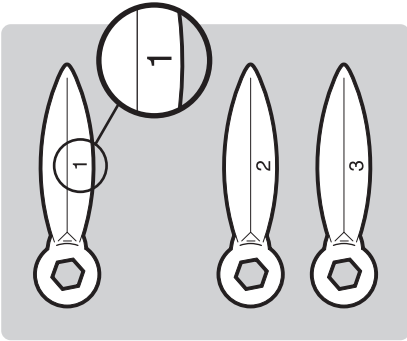

18½ inch  
(47 cm)

---

22½ inch  
(57 cm)

EXPLODED VIEW, VUE ÉCLATÉE, EXPLOSIONSDARSTELLUNG

One-Touch® Original\_EURO 062009

- |  |  |
|--|--|
| <p><b>1. Lid Handle Assembly</b><br/>Poignée du couvercle<br/>Deckelgriff</p>            | <p><b>9. Ash Catcher</b><br/>Coupelle cendrier<br/>Ascheauffangschale</p>                        |
| <p><b>2. Lid Damper Assembly</b><br/>Clapet ventilation couvercle<br/>Deckellüfter</p>   | <p><b>10. Wheel Leg</b><br/>Pied à roue<br/>Bein radseitig</p>                                   |
| <p><b>3. Lid</b><br/>Couvercle<br/>Deckel</p>  | <p><b>11. Front Leg</b><br/>Pied avant<br/>Vorderes Bein</p>                                     |
| <p><b>4. Cooking Grate</b><br/>Grille de cuisson<br/>Grillrost</p>                       | <p><b>12. Leg Cap</b><br/>Capuchon de pied<br/>Kappe für Bein</p>                                |
| <p><b>5. Charcoal Grate</b><br/>Grille foyère<br/>Holzkohlerost</p>                      | <p><b>13. Ash Catcher Clip</b><br/>Clip de coupelle cendrier<br/>Clip für Ascheauffangschale</p> |
| <p><b>6. One-Touch Damper Assembly</b><br/>Aération One-Touch®<br/>One-Touch®-System</p> | <p><b>14. Wheel</b><br/>Roue<br/>Rad</p>   |
| <p><b>7. Bowl</b><br/>Cuve<br/>Kessel</p>  | <p><b>15. Hub Cap</b><br/>Fixation de roue<br/>Befestigungskappe Rad</p>                         |
| <p><b>8. Bowl Handle Assembly</b><br/>Poignée de la cuve<br/>Kesselgriff</p>             | <p><b>16. Triangle</b><br/>Triangle<br/>Beintriangel</p>   |

## MAY INCLUDE, PEUT INCLURE, KANN ENTHALTEN:

- |  |  |
|--|--|
| <p><b>17. Hinged Cooking Grate</b><br/>Grille de cuisson articulée<br/>Klapp-Grillrost</p> | <p><b>19. Wire Rails</b><br/>Rails à charbon<br/>Holzkohlehalter</p>   |
| <p><b>18. Charcoal Baskets</b><br/>Paniers à charbon<br/>Holzkohlekörbe</p>                | <p><b>20. Thermometer Assembly</b><br/>Thermomètre<br/>Thermometer</p> |

1-

3-

2-

1

3-

2

3

4

**7****8**

9

10

1- 