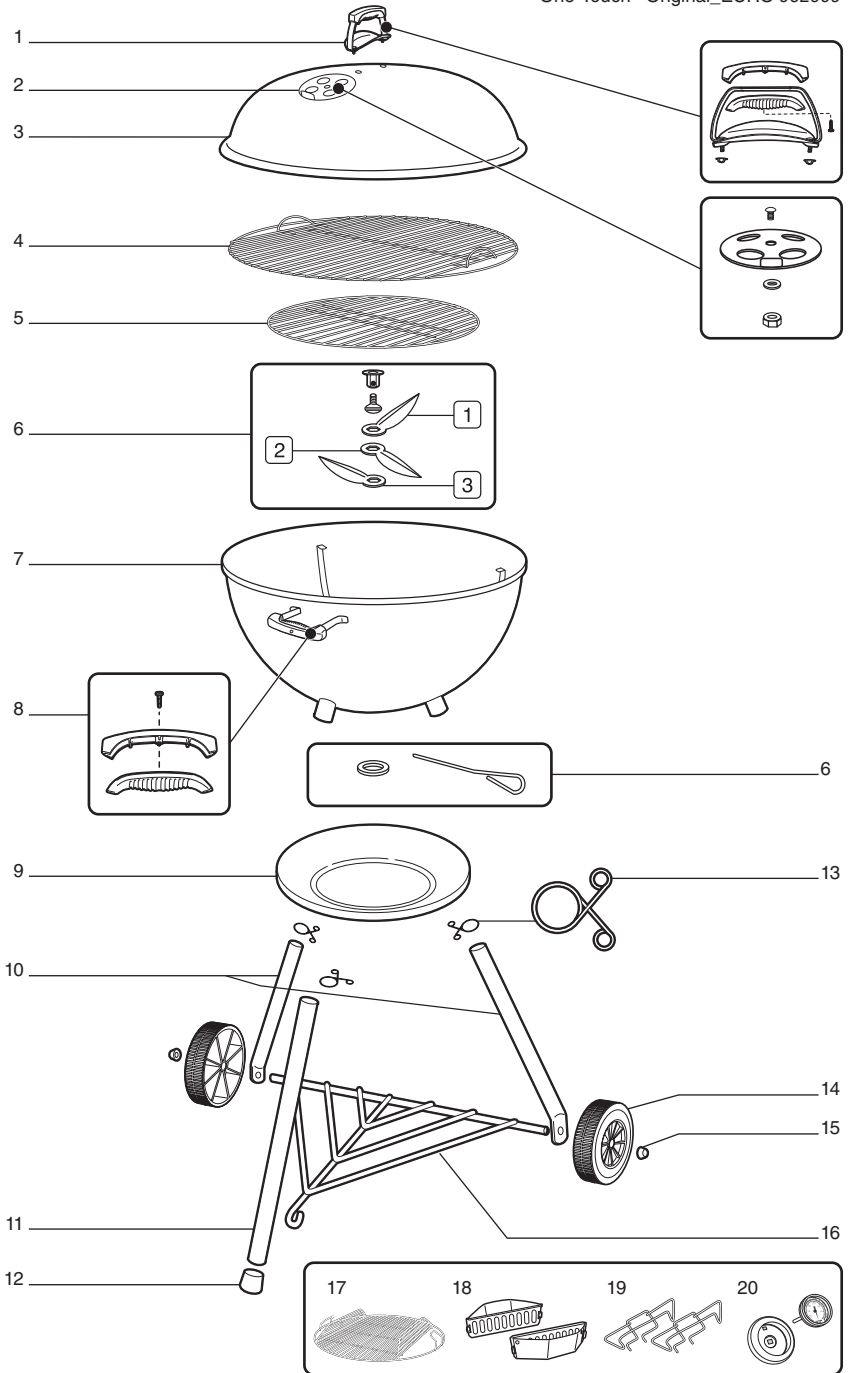

18½ inch  
(47 cm)

---

22½ inch  
(57 cm)

EXPLODED VIEW, VUE ÉCLATÉE, EXPLOSIONSDARSTELLUNG

One-Touch® Original\_EURO 062009

- |  |  |
|--|--|
| <p><b>1. Lid Handle Assembly</b><br/>Poignée du couvercle<br/>Deckelgriff</p>            | <p><b>9. Ash Catcher</b><br/>Coupelle cendrier<br/>Ascheauffangschale</p>                        |
| <p><b>2. Lid Damper Assembly</b><br/>Clapet ventilation couvercle<br/>Deckellüfter</p>   | <p><b>10. Wheel Leg</b><br/>Pied à roue<br/>Bein radseitig</p>                                   |
| <p><b>3. Lid</b><br/>Couvercle<br/>Deckel</p>  | <p><b>11. Front Leg</b><br/>Pied avant<br/>Vorderes Bein</p>                                     |
| <p><b>4. Cooking Grate</b><br/>Grille de cuisson<br/>Grillrost</p>                       | <p><b>12. Leg Cap</b><br/>Capuchon de pied<br/>Kappe für Bein</p>                                |
| <p><b>5. Charcoal Grate</b><br/>Grille foyère<br/>Holzkohlerost</p>                      | <p><b>13. Ash Catcher Clip</b><br/>Clip de coupelle cendrier<br/>Clip für Ascheauffangschale</p> |
| <p><b>6. One-Touch Damper Assembly</b><br/>Aération One-Touch®<br/>One-Touch®-System</p> | <p><b>14. Wheel</b><br/>Roue<br/>Rad</p>   |
| <p><b>7. Bowl</b><br/>Cuve<br/>Kessel</p>  | <p><b>15. Hub Cap</b><br/>Fixation de roue<br/>Befestigungskappe Rad</p>                         |
| <p><b>8. Bowl Handle Assembly</b><br/>Poignée de la cuve<br/>Kesselgriff</p>             | <p><b>16. Triangle</b><br/>Triangle<br/>Beintriangel</p>   |

## MAY INCLUDE, PEUT INCLURE, KANN ENTHALTEN:

- |  |  |
|--|--|
| <p><b>17. Hinged Cooking Grate</b><br/>Grille de cuisson articulée<br/>Klapp-Grillrost</p> | <p><b>19. Wire Rails</b><br/>Rails à charbon<br/>Holzkohlehalter</p>   |
| <p><b>18. Charcoal Baskets</b><br/>Paniers à charbon<br/>Holzkohlekörbe</p>                | <p><b>20. Thermometer Assembly</b><br/>Thermomètre<br/>Thermometer</p> |