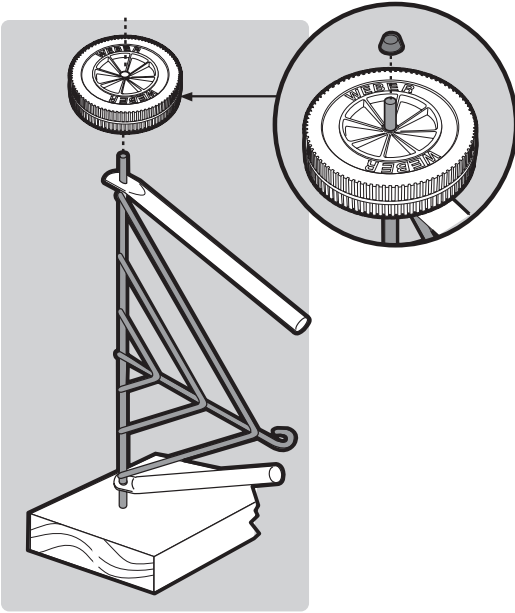

18½ inch  
(47 cm)

---

22½ inch  
(57 cm)

EXPLODED VIEW, VUE ÉCLATÉE, EXPLOSIONSDARSTELLUNG

One-Touch® Original\_EURO 062009

- |  |  |
|--|--|
| <p><b>1. Lid Handle Assembly</b><br/>Poignée du couvercle<br/>Deckelgriff</p>            | <p><b>9. Ash Catcher</b><br/>Coupelle cendrier<br/>Ascheauffangschale</p>                        |
| <p><b>2. Lid Damper Assembly</b><br/>Clapet ventilation couvercle<br/>Deckellüfter</p>   | <p><b>10. Wheel Leg</b><br/>Pied à roue<br/>Bein radseitig</p>                                   |
| <p><b>3. Lid</b><br/>Couvercle<br/>Deckel</p>  | <p><b>11. Front Leg</b><br/>Pied avant<br/>Vorderes Bein</p>                                     |
| <p><b>4. Cooking Grate</b><br/>Grille de cuisson<br/>Grillrost</p>                       | <p><b>12. Leg Cap</b><br/>Capuchon de pied<br/>Kappe für Bein</p>                                |
| <p><b>5. Charcoal Grate</b><br/>Grille foyère<br/>Holzkohlerost</p>                      | <p><b>13. Ash Catcher Clip</b><br/>Clip de coupelle cendrier<br/>Clip für Ascheauffangschale</p> |
| <p><b>6. One-Touch Damper Assembly</b><br/>Aération One-Touch®<br/>One-Touch®-System</p> | <p><b>14. Wheel</b><br/>Roue<br/>Rad</p>   |
| <p><b>7. Bowl</b><br/>Cuve<br/>Kessel</p>  | <p><b>15. Hub Cap</b><br/>Fixation de roue<br/>Befestigungskappe Rad</p>                         |
| <p><b>8. Bowl Handle Assembly</b><br/>Poignée de la cuve<br/>Kesselgriff</p>             | <p><b>16. Triangle</b><br/>Triangle<br/>Beintriangel</p>   |

## MAY INCLUDE, PEUT INCLURE, KANN ENTHALTEN:

- |  |  |
|--|--|
| <p><b>17. Hinged Cooking Grate</b><br/>Grille de cuisson articulée<br/>Klapp-Grillrost</p> | <p><b>19. Wire Rails</b><br/>Rails à charbon<br/>Holzkohlehalter</p>   |
| <p><b>18. Charcoal Baskets</b><br/>Paniers à charbon<br/>Holzkohlekörbe</p>                | <p><b>20. Thermometer Assembly</b><br/>Thermomètre<br/>Thermometer</p> |

1-

3-

2-

1

3-

2

3

4