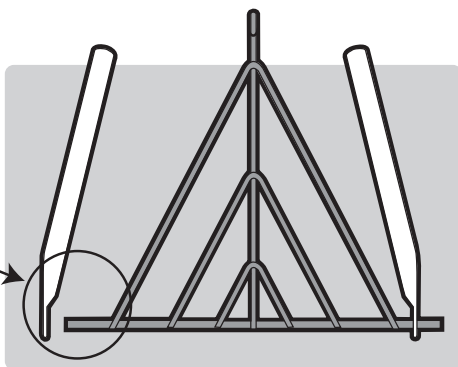

18½ inch  
(47 cm)

---

22½ inch  
(57 cm)

EXPLODED VIEW, VUE ÉCLATÉE, EXPLOSIONSDARSTELLUNG

One-Touch® Original\_EURO 062009

- |  |  |
|--|--|
| <p><b>1. Lid Handle Assembly</b><br/>Poignée du couvercle<br/>Deckelgriff</p>            | <p><b>9. Ash Catcher</b><br/>Coupelle cendrier<br/>Ascheauffangschale</p>                        |
| <p><b>2. Lid Damper Assembly</b><br/>Clapet ventilation couvercle<br/>Deckellüfter</p>   | <p><b>10. Wheel Leg</b><br/>Pied à roue<br/>Bein radseitig</p>                                   |
| <p><b>3. Lid</b><br/>Couvercle<br/>Deckel</p>  | <p><b>11. Front Leg</b><br/>Pied avant<br/>Vorderes Bein</p>                                     |
| <p><b>4. Cooking Grate</b><br/>Grille de cuisson<br/>Grillrost</p>                       | <p><b>12. Leg Cap</b><br/>Capuchon de pied<br/>Kappe für Bein</p>                                |
| <p><b>5. Charcoal Grate</b><br/>Grille foyère<br/>Holzkohlerost</p>                      | <p><b>13. Ash Catcher Clip</b><br/>Clip de coupelle cendrier<br/>Clip für Ascheauffangschale</p> |
| <p><b>6. One-Touch Damper Assembly</b><br/>Aération One-Touch®<br/>One-Touch®-System</p> | <p><b>14. Wheel</b><br/>Roue<br/>Rad</p>   |
| <p><b>7. Bowl</b><br/>Cuve<br/>Kessel</p>  | <p><b>15. Hub Cap</b><br/>Fixation de roue<br/>Befestigungskappe Rad</p>                         |
| <p><b>8. Bowl Handle Assembly</b><br/>Poignée de la cuve<br/>Kesselgriff</p>             | <p><b>16. Triangle</b><br/>Triangle<br/>Beintriangel</p>   |

## MAY INCLUDE, PEUT INCLURE, KANN ENTHALTEN:

- |  |  |
|--|--|
| <p><b>17. Hinged Cooking Grate</b><br/>Grille de cuisson articulée<br/>Klapp-Grillrost</p> | <p><b>19. Wire Rails</b><br/>Rails à charbon<br/>Holzkohlehalter</p>   |
| <p><b>18. Charcoal Baskets</b><br/>Paniers à charbon<br/>Holzkohlekörbe</p>                | <p><b>20. Thermometer Assembly</b><br/>Thermomètre<br/>Thermometer</p> |

1-

3-

2-

1

3-

2

3

4